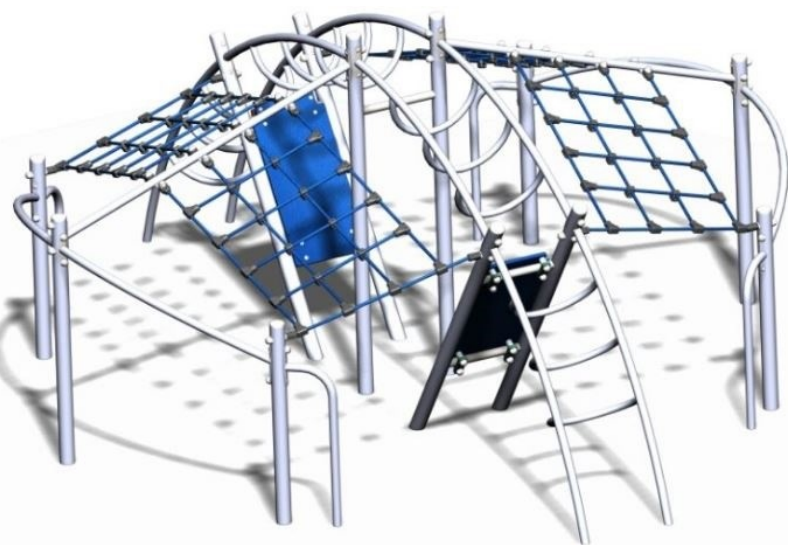

PYRAMIDE SCARABÉ A SCELLER

CARACTÉRISTIQUES

- Hauteur: 1930mm
- Zone de sécurité: 39.4m²
- Age: 6-15 ans
- Hauteur de chute: 1.8m
- Garantie: 25 ans
- Poids: 500kg
- A sceller
- Disponible en version 316L - Bord de mer sur demande
- Disponible en version sur platine
- Poteaux inox: Ø 76.1mm - Ø 42.4mm
- Cordage armé polypropylène 16mm