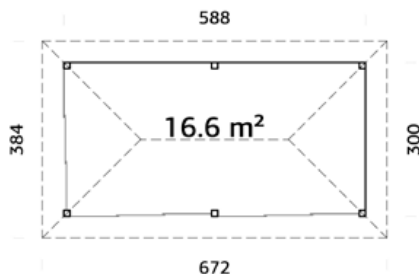

Abri Bianca - 16,6 m² - set 202

CARACTÉRISTIQUES DU PRODUIT

Dimensions : 588x300 cm
Volume : 43,9 m³
Surface au sol : 17,6 m²
Lames de toit : 19 mm
Superficie du toit : 31,5 m²
Pente de toit : 30,0

ACCESSOIRES

28 mm

A: 210 cm
B: 319 cm

NB ! Plancher en option ! 28 mm