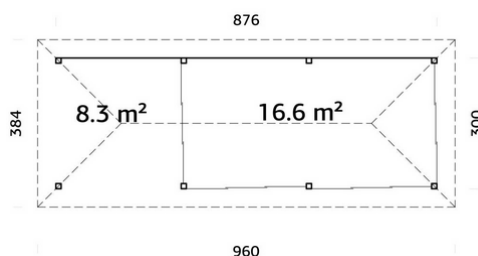

CARACTÉRISTIQUES DU PRODUIT

Dimensions : 588x588 cm
Volume : 66,0 m³
Surface au sol : 26,3 m²
Lames de toit : 19 mm
Superficie du toit : 48,0 m²
Pente de toit : 30,0

ACCESSOIRES

Plancher (extérieur/terrasse), plancher (intérieur), Bianca toit supplémentaire avec deux poteaux, mur plein, panneau vénitien, mur avec volet rabattable, demi-mur d'angle, garde-corps, pignon de toit, porte coulissante Slide, porte coulissante Slide Plus, feutre de toit noir (sous-couche) : 11 rouleaux, shingles : 18 paquets, clous pour shingle et feutre de toit, gouttières.

TRAITEMENTS DISPONIBLES

-  Bois naturel non-traité
-  Traitement par bain marron
-  Traitement par bain blanc translucide
-  Traitement par bain gris vintage

28 mm

A: 210 cm
B: 319 cm

NB ! Plancher en option ! 28 mm